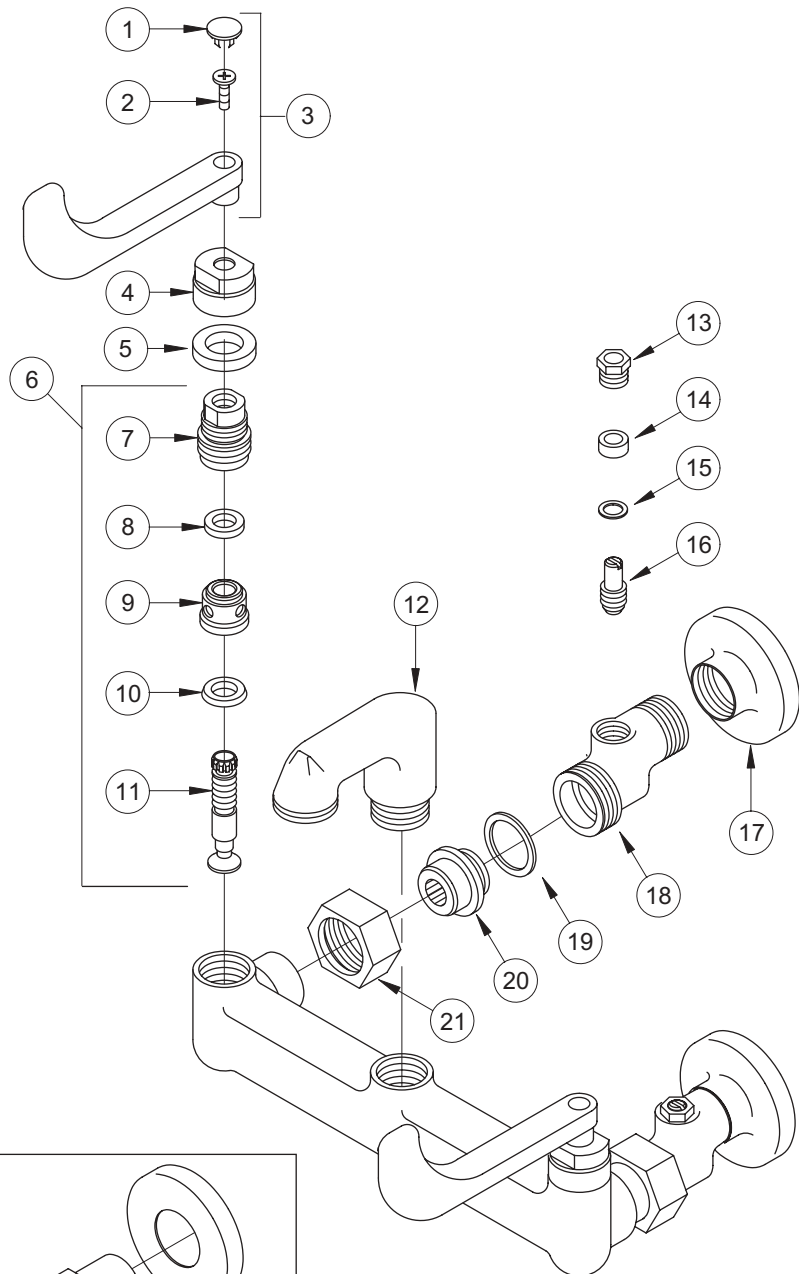

#	Description	Part #*
1	Button, Blue	039298-BP5
	Button, Red	039297-BP5
2	Screw	039328-BP25
3	3" Blade Handle Assy., Blue	039296
	3" Blade Handle Assy., Red	039295
4	Locknut	300631
5	O-Ring	039035-BP10
6	LH Cartridge	039038-BP5
	RH Cartridge	039037-BP5
7	LH Centrepiece	039032-BP5
	RH Centrepiece	039031-BP5
8	O-Ring	039034-BP10
9	Sleeve	039033-BP10
10	Seat Ring	039039-BP10
11	LH Stem	039030-BP10
	RH Stem	039029-BP10
12	Spout	303734
13	Nut	303906
14	Packing	303918
15	Washer	303915
16	Stem	303569
17	Flange (-IS Model)	303912
17a	Flange (Non-IS Model)	351307
18	Shank (-IS Model)	303919
18a	Shank (Non-IS Model)	300497
19	Gasket	300499
20	Collar	300498
21	Union Nut	300500

*BPx denotes the bulk pack quantity

For Non-IS Models: