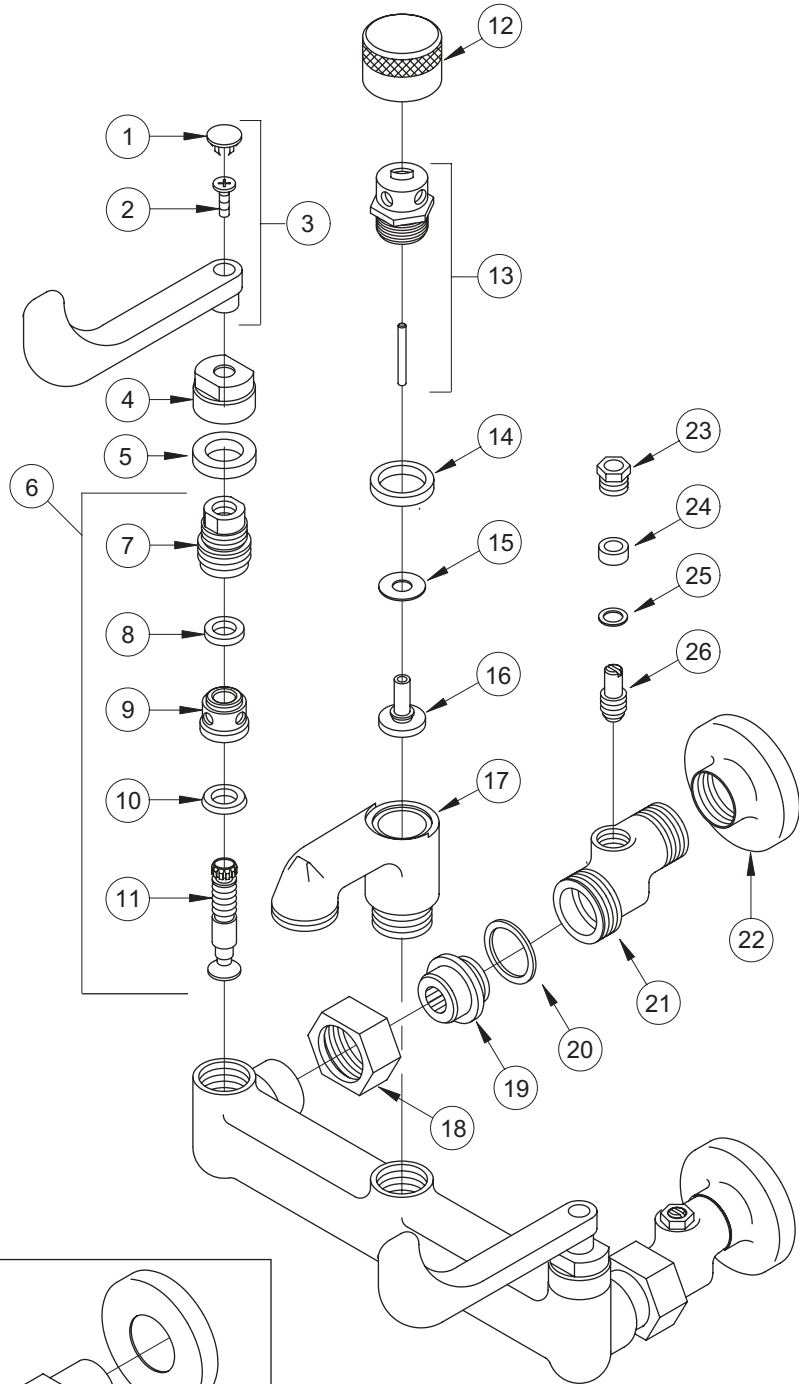

#	Description	Part #*
1	Button, Blue	039298-BP5
	Button, Red	039297-BP5
2	Screw	039328-BP25
3	3" Blade Handle Assy., Blue	039296
	3" Blade Handle Assy., Red	039295
4	Locknut	300631
5	O-Ring	039035-BP10
6	LH Cartridge	039038-BP5
	RH Cartridge	039037-BP5
7	LH Centrepiece	039032-BP5
	RH Centrepiece	039031-BP5
8	O-Ring	039034-BP10
9	Sleeve	039033-BP10
10	Seat Ring	039039-BP10
11	LH Stem	039030-BP10
	RH Stem	039029-BP10
12	Cap	303907
13	Body And Guide	355913
14	Gasket	300121
15	Washer	303916
16	Sleeve	303911
17	Spout	303735
18	Union Nut	300500
19	Collar	300498
20	Gasket	300499
21	Shank (-IS Model)	303919
21a	Shank (Non-IS Model)	300497
22	Flange (-IS Model)	303912
22a	Flange (Non-IS Model)	351307
23	Nut	303906
24	Packing	303918
25	Washer	303915
26	Stem	303569

\*BPx denotes the bulk pack quantity

**For Non-IS Models:**