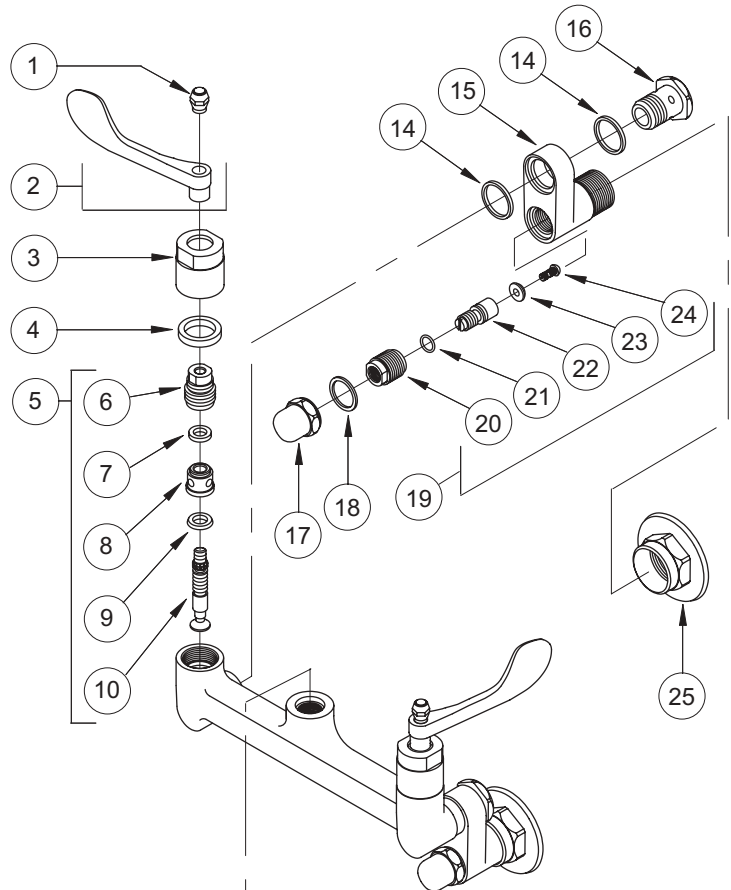

#	Description	Part #*
1	Cap Nut, Blue	039302-BP5
	Cap Nut, Red	039301-BP5
2	6" Blade Handle Assy., Blue	039319
	6" Blade Handle Assy., Red	039320
3	Locknut	300631
4	O-Ring	039035-BP10
5	LH Cartridge	039064-BP5
	RH Cartridge	039065-BP5
6	LH Centrepiece	039032-BP5
	RH Centrepiece	039031-BP5
7	O-Ring	039034-BP10
8	Sleeve	039033-BP10
9	Seat Ring	039039-BP10
10	LH Stem	039055-BP5
	RH Stem	039056-BP5
11	Spout Assy.	361009
12	Aerator Adapter	303706
13	Aerator	300994
14	Gasket	300670
15	Shank	301047
16	Shank Connector	300671
17	Cap	300673
18	Gasket	300674
19	Cartridge	356229
20	Centrepiece	301042
21	O-Ring	301045
22	Stem	301043
23	Disc	301044
24	Screw	301046
25	Flange	300688

\*BPx denotes the bulk pack quantity